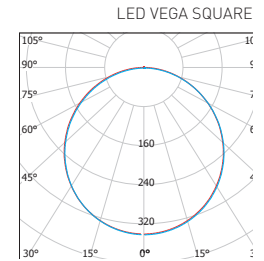

LED VEGA SQUARE

NEW SMD 2835 **NEW**

24W
18W
12W
6W

COOL WHITE WARM WHITE WHITE SILVER

VESTAVNÉ SVÍTIDLO LED SMD

- těleso svítidla: lakovaný hliník
- difuzor: mléčný akrylát (PMMA)
- energeticky efektivní svítidlo typu DOWNLIGHT
- 85% snížení spotřeby elektrické energie
- štíhlý design umožňuje snadnou montáž do stropu
- součástí balení napájení CCD LED
- technologie LED SMD 2835 SAMSUNG
- životnost 30 000 hodin

			color	W	lm		color	Tc CCT	a [mm]	b [mm]	kg		DKC
LED30 VEGA-S White 6W CW	GXDW063	8592660111490	bílá	6	480	30	studená bílá	6500K	120	105	0,25	1-40	528 Kč
LED30 VEGA-S White 6W WW	GXDW064	8592660111506	bílá	6	480	30	teplá bílá	3000K	120	105	0,25	1-40	528 Kč
LED60 VEGA-S Silver 12W CW	GXDW056	8592660107752	stříbrná	12	950	60	studená bílá	6500K	175	160	0,45	1-30	923 Kč
LED60 VEGA-S Silver 12W WW	GXDW055	8592660107745	stříbrná	12	950	60	teplá bílá	3000K	175	160	0,45	1-30	923 Kč
LED60 VEGA-S White 12W CW	GXDW011	8592660106076	bílá	12	950	60	studená bílá	6500K	175	160	0,45	1-30	923 Kč
LED60 VEGA-S White 12W WW	GXDW010	8592660106069	bílá	12	950	60	teplá bílá	3000K	175	160	0,45	1-30	923 Kč
LED90 VEGA-S Silver 18W CW	GXDW058	8592660107776	stříbrná	18	1450	90	studená bílá	6500K	225	210	0,75	1-20	1 296 Kč
LED90 VEGA-S Silver 18W WW	GXDW057	8592660107769	stříbrná	18	1450	90	teplá bílá	3000K	225	210	0,75	1-20	1 296 Kč
LED90 VEGA-S White 18W CW	GXDW013	8592660106090	bílá	18	1450	90	studená bílá	6500K	225	210	0,75	1-20	1 296 Kč
LED90 VEGA-S White 18W WW	GXDW012	8592660106083	bílá	18	1450	90	teplá bílá	3000K	225	210	0,75	1-20	1 296 Kč
LED120 VEGA-S White 24W CW	GXDW067	8592660111513	bílá	24	2050	120	studená bílá	6500K	300	285	1,3	1-10	1 516 Kč
LED120 VEGA-S White 24W WW	GXDW068	8592660111520	bílá	24	2050	120	teplá bílá	3000K	300	285	1,3	1-10	1 516 Kč