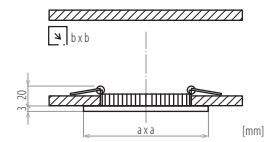

LED VEGA SQUARE

NEW SMD 2835 **NEW**

24W
18W
12W
6W

COOL WHITE WARM WHITE WHITE SILVER

VESTAVNÉ SVÍTIDLO LED SMD

- těleso svítidla: lakovaný hliník
- difuzor: mléčný akrylát (PMMA)
- energeticky efektivní svítidlo typu DOWNLIGHT
- 85% snížení spotřeby elektrické energie
- štíhlý design umožňuje snadnou montáž do stropu
- součástí balení napájení CCD LED
- technologie LED SMD 2835 SAMSUNG
- životnost 30 000 hodin